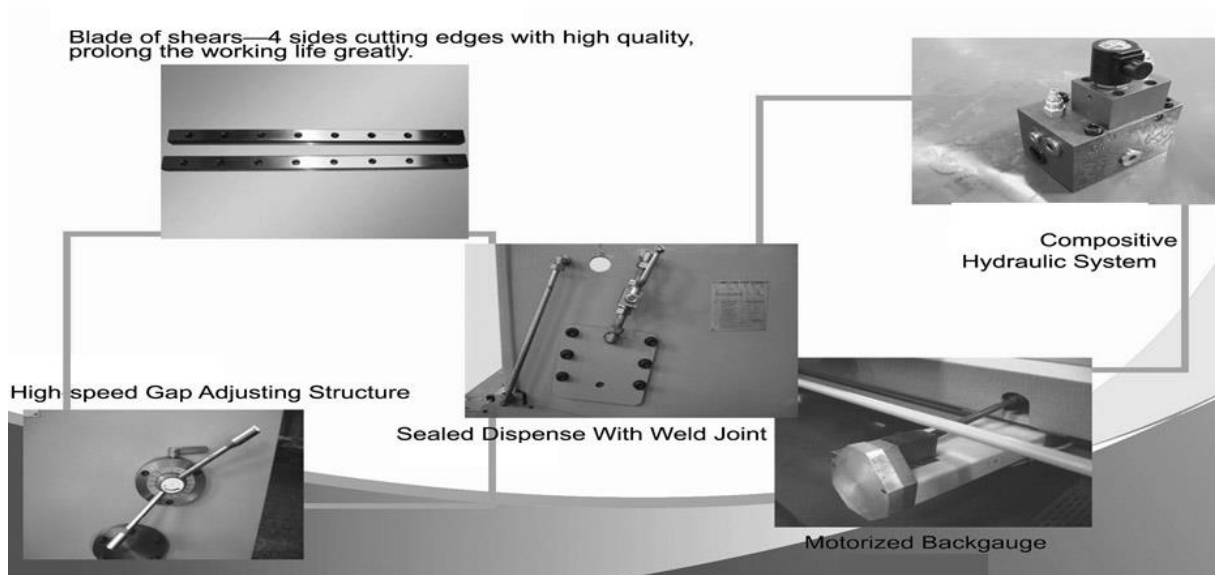

QC12Y lemezolló alkatrészek, szerszámok és pótalkatrészek

Raktárunkban megtalálhatóak a géphez szükséges standard alkatrészek, de egyedi igény esetén egyedi szerszámok, alkatrészek is elérhetőek.

- Bosch hidraulikus rendszer
- Motorizált hátsó ütköző